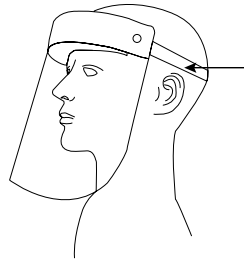

# INSTRUCTIONS FOR USE: MASCARA PROTECTORA FACIAL DE XODUS MEDICAL

(kit may not contain all products listed below)

## Colocarlo en la Cabeza:

**1.**  
Usando una mano sujetando el escudo donde la correa se encuentra con el escudo, coloque el frente de la espuma contra su frente por encima de las cejas.

**2.**  
Mientras sostiene la espuma contra su frente, usando la segunda mano, asegure la banda elástica alrededor de la parte posterior de su cabeza para que la espuma descansa en su frente.

**3.**  
Una vez que la máscara esté situada en una posición cómoda, asegurarse que la máscara cubra la frente y lados de la cara y que no queden áreas sin cubrir.

**4.**  
Ajuste la máscara protectora según sea necesario para mantener en buena posición y cubrimiento.

## Quitarla de la Cabeza:

**1.**  
Con una mano, agarre la parte delantera de la máscara protectora en el lugar donde la correa se une con el protector.

**2.**  
Con su segunda mano, agarre la parte posterior de la banda elástica y levante la banda elástica hacia arriba y hacia adelante por encima de su cabeza.